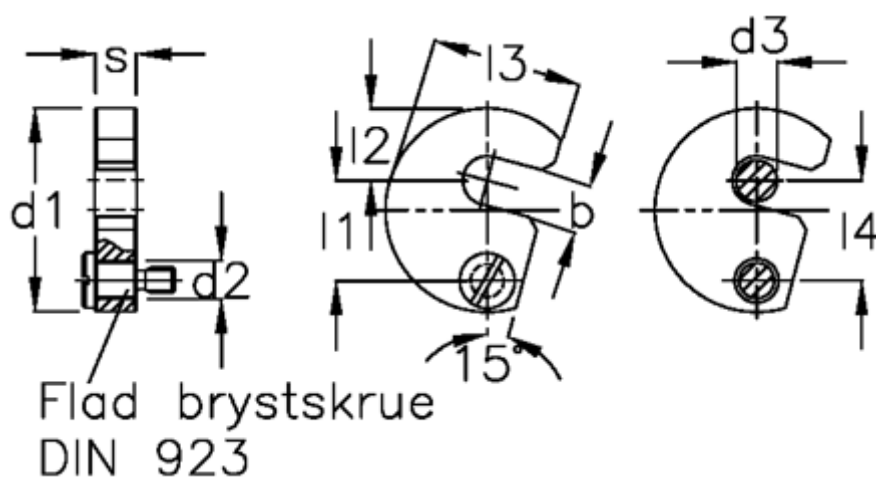

Varenummer: 20568079
Beskrivelse: E+G Drejeskive
DIN 6371-61-13,5

Mål

b = 13.5	s = 12
d1 = 61	screw = M8x12
d2 = 11	
d3 = 12	
l1 = 29.6	
l2 = 22	
l3 = 45.0	
l4 = 29	